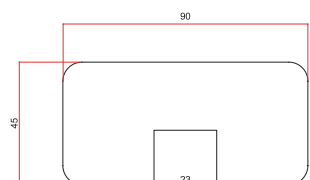

TRAITEMENT

ESSENCE

TENEUR EN HUMIDITÉ

PRÉSENCE EN RÉSINE

PRÉSENCE DE TANIN

● ● - CLASSE 4

PIN

CATÉGORIE 3

OUI

NON