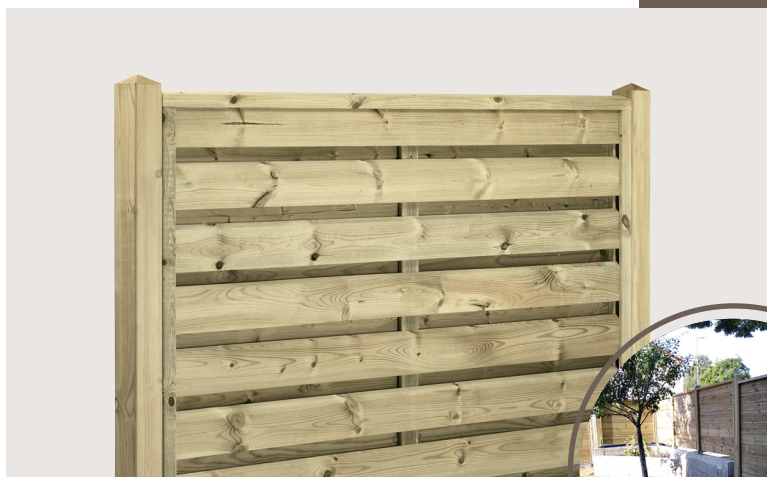

PALISSADE MEZENC

- PIN

PANNEAU EN KIT

- Hauteur : 1,80 m
- Longueur : 1,93 m
- Nombre de lames par panneau : 15
- Demi-poteau : 2 par panneau
- Raidisseur : 1 par panneau
- Couvertine : 1 par panneau
- Poteaux : 2 par panneau

Provenance : Europe