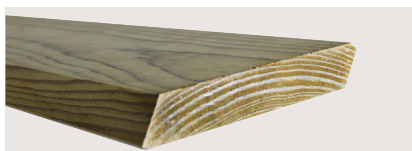

PALISSADE MEZENC

- PIN

PANNEAU EN KIT

- Hauteur : 1,80 m
- Longueur : 1,93 m
- Nombre de lames par panneau : 15
- Demi-poteau : 2 par panneau
- Raidisseur : 1 par panneau
- Couvertine : 1 par panneau
- Poteaux : 2 par panneau

Provenance : Europe

TRAITEMENT

ESSENCE

TENEUR EN HUMIDITÉ

PRÉSENCE EN RÉSINE

PRÉSENCE DE TANIN

● ● - CLASSE 4

PIN

CATÉGORIE 3

OUI

NON

100%
FRANÇAIS

Rabotés et traités
en France

CTBB+
CERTIFIÉ PAR FSC
BOIS PRÉSERVÉS

Certifications
/ labels

Vert