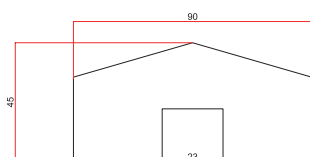

TRAITEMENT

ESSENCE

TENEUR EN HUMIDITÉ

PRÉSENCE EN RÉSINE

PRÉSENCE DE TANIN

● ● - CLASSE 4

PIN

CATÉGORIE 3

OUI

NON