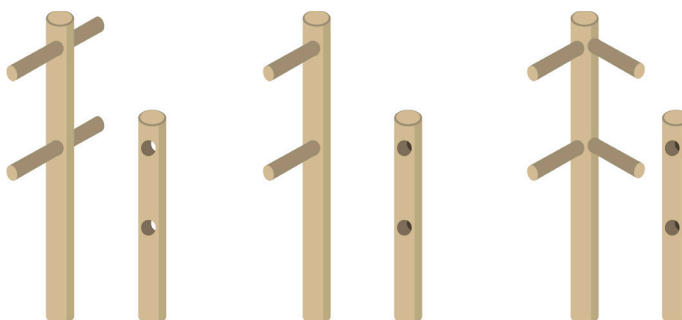

TOUTE COMMANDE AUPRÈS DE FRANCE BOIS IMPRÉGNÉS SOUS-ENTEND L'ACCEPTATION DES CONDITIONS GÉNÉRALES DE VENTES

décover
AMÉNAGEMENTS EXTÉRIEURS EN BOIS

UNE MARQUE DE

France
Bois Imprégnés

Moulinvest
Groupe
La maîtrise du bois

Le Cerizet
42210 Boisset-Les-Montrond
France
04 77 54 42 27
contact-fbi@moulinvest.com

DOCUMENT NON CONTRACTUEL SOUS RÉSERVE D'ERREUR ET DE MODIFICATION.
SUPPRESSION D'UN PRODUIT OU D'UNE CARACTÉRISTIQUE D'UN PRODUIT.
PHOTOS NON CONTRACTUELLES - COPYRIGHT - TOUTS DROITS RÉSERVÉS.

PLUS D'INFOS
NOUS SUIVRE SUR LES RÉSEAUX
f @ in