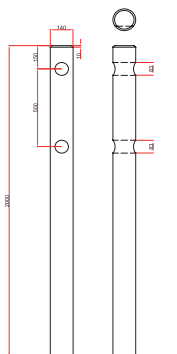

100% FRANÇAIS
Séchés et traités en France

CTBB+
CERTIFIÉ PAR FCBA
BOIS PRÉSERVÉS

Certifications / labels

Perçage sur demande

Usinage sur demande

TRAITEMENT	ESSENCE	TENEUR EN HUMIDITÉ	PRÉSENCE EN RÉSINE	PRÉSENCE DE TANIN
● - CLASSE 4	PIN	CATÉGORIE 3	OUI	NON

UTILISATIONS

- Aménagement des espaces
- Clôtures
- Voirie