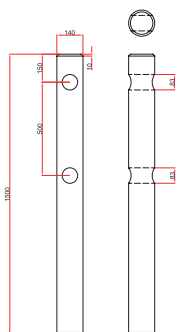

100% FRANÇAIS
Séchés et traités en France

CTBB+
CERTIFIÉ PAR FCBA
BOIS PRÉSERVÉS

Certifications / labels

Perçage sur demande

Usinage sur demande

TRAITEMENT	ESSENCE	TENEUR EN HUMIDITÉ	PRÉSENCE EN RÉSINE	PRÉSENCE DE TANIN
● - CLASSE 4	PIN	CATÉGORIE 3	OUI	NON

UTILISATIONS

- Aménagement des espaces
- Clôtures
- Voirie