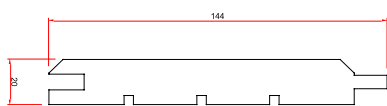

100% FRANÇAIS

Rabotés et traités en France

CTBB+
Centre Français Bois Réservés

Certifications / labels

Vert

Marron

DTU 41.2
Fiche DoP à télécharger sur le site www.franceboisimpreignes.fr

Lait hydrofuge

TRAITEMENT

ESSENCE

TENEUR EN HUMIDITÉ

PRÉSENCE EN RÉSINE

PRÉSENCE DE TANIN

● ● - CLASSE 4

PIN

CATÉGORIE 3

OUI

NON